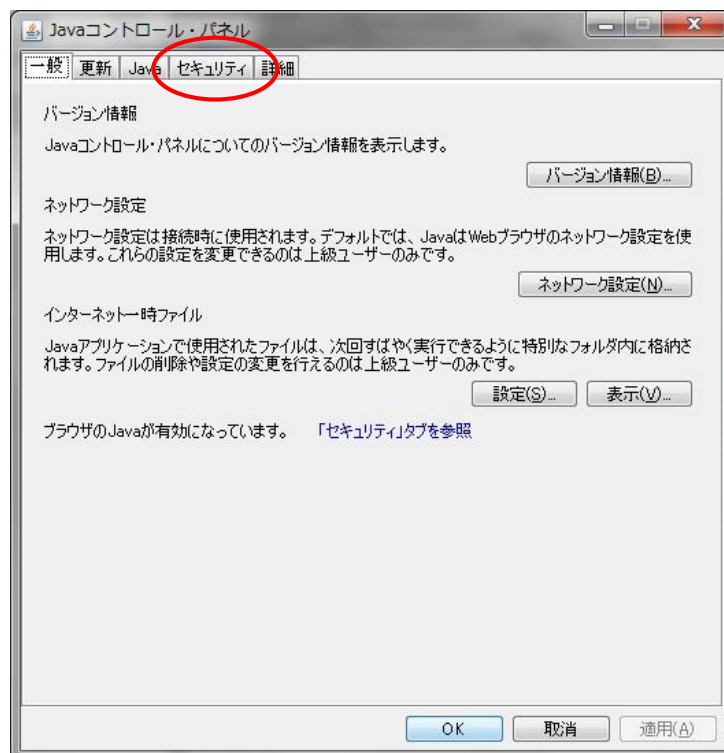

○Windows7, Vista

- ①「スタート」ボタンをクリックし、「コントロールパネル」オプションをクリックします。
- ②「コントロールパネルの検索」に「Java Control Panel」と入力します。
- ③Java アイコンをクリックして、Java コントロールパネルを開きます。

○WindowsXP

- ①「スタート」ボタンをクリックし、「コントロールパネル」オプションをクリックします。
- ②Java アイコンをクリックして、Java コントロールパネルを開きます。

2. セキュリティタブをクリックします。