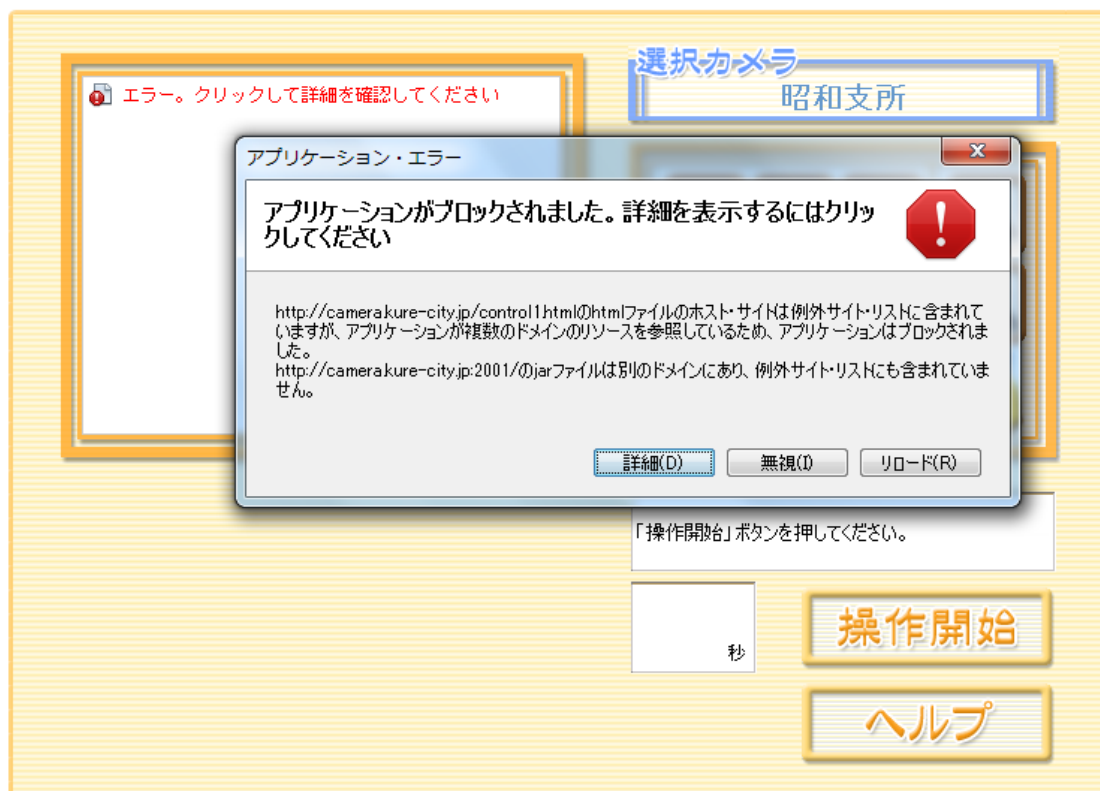

Java 例外サイト・リストの登録方法について

このようなエラーが表示される場合は、次のとおり Java 例外サイト・リストを登録してください。

1. Java コントロールパネルを開きます。

○Windows8

- ①Windows ログキー+[W]を押して検索チャームを開き、設定を検索。またはマウスポインタを画面の右下隅にドラッグして「検索」アイコンをクリックします。
- ②検索ボックスに「Java コントロールパネル」と入力します。
- ③Java アイコンをクリックして、Java コントロールパネルを開きます。