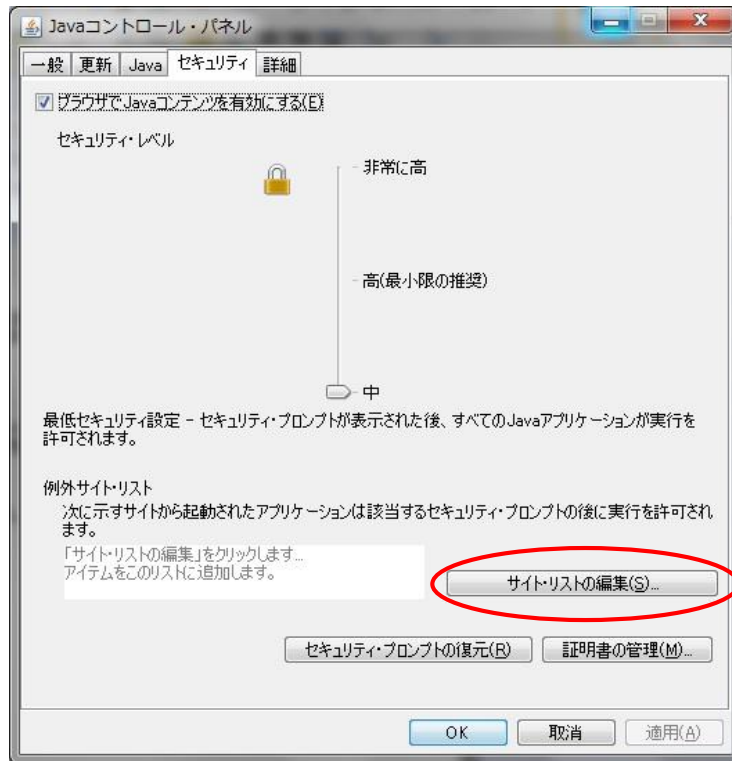

2. セキュリティタブをクリックします。

3. 「サイト・リストの編集」をクリックします。

4. 「追加」をクリックします。

5. 下記の URL を追加してください。

<http://camera.kure-city.jp/> (ライブカメラ トップページ) **※必須**

以下は見たいカメラの場所の URL を登録して下さい。

<http://camera.kure-city.jp:2001> (昭和城市民センター)