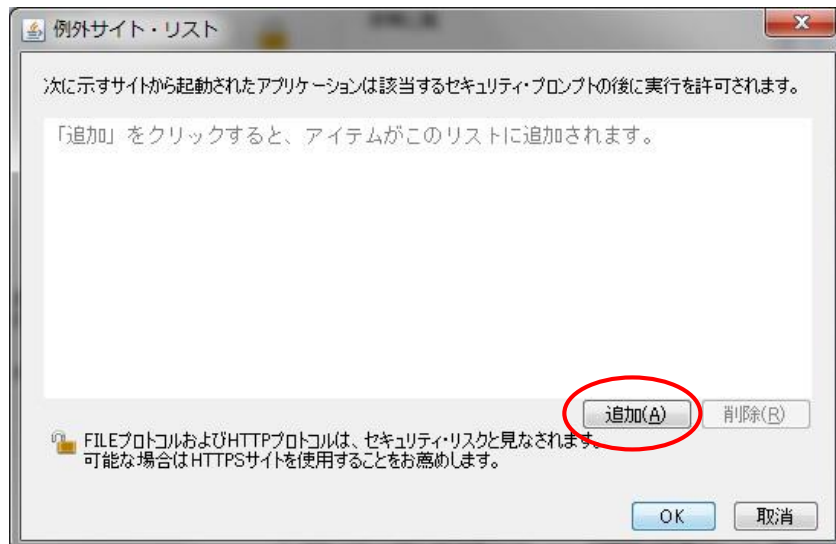

2. セキュリティタブをクリックします。

3. 「サイト・リストの編集」をクリックします。

4. 「追加」をクリックします。

5. 下記の URL を追加してください。

<http://camera.kure-city.jp/> (ライブカメラ トップページ) **※必須**

以下は見たいカメラの場所の URL を登録して下さい。

<http://camera.kure-city.jp:2001> (昭和城市民センター)